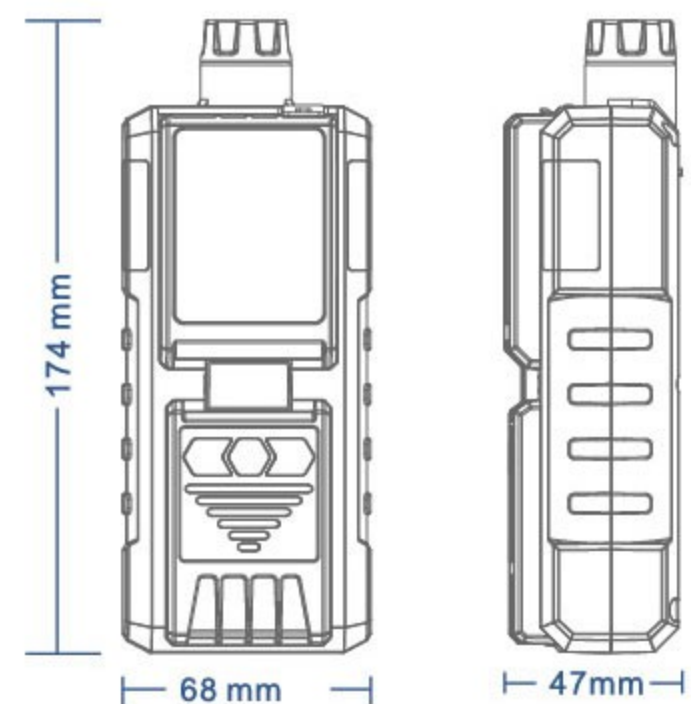

Size: 174x68x47mm